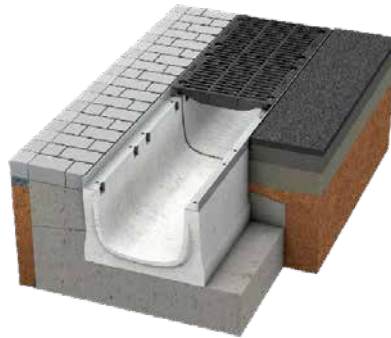

COLLIERS DE PRISE EN CHARGE, DE RÉPARATION MULTICLAMP

MANCHON COUPE-FEU

CHAMBRES DE VISITE

PVC, PP, PE ET BÉTON

Tous types de chambres de visite en dimensions standards ou sur mesure.

Taques

TAQUE EN FONTE

► En 1,5 T, 12,5 T, 25 T et 40 T.

TAMPON EN MATIÈRE SYNTHÉTIQUE

► En 12,5 T et 40 T. (PUR)

Caniveaux

EN PVC, PE OU PP

EN BÉTON

GAMME TRÈS VARIÉE

Allant du siphon pour usage particulier au caniveau pour la voirie.

EN BÉTON POLYESTER

EN INOX

En dimensions standards ou sur mesure, pour le pharmaceutique et l'horeca.

CITERNES

Large gamme de produits, pour tous les fluides.
Très grands volumes possibles.

TUYAUX SOUPLES ET RACCORDS RAPIDES