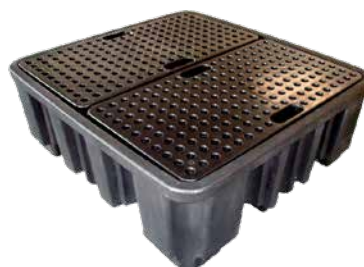

FRIALEN

- ▶ Résistance de soudage à spires affleurantes
- ▶ Zones de fusion extralongues
- ▶ Profondeur d'insertion importante
- ▶ Pré-chauffage à partir du d 400 mm
- ▶ Gamme complète d 20 à 1200 mm

SYSTÈME DE TUYAUTERIE
ÉLECTROSOUDABLE PRESSION.

BACS DE RÉTENTION, DE RANGEMENT

POSSIBILITÉ DE
SUR MESURE

À vos côtés,
sur chaque
chantier.

TUYAUX PEHD ET RACCORDS EAU ET GAZ

TUYAUX PEHD PRESSION ET ÉVACUATION

Pour l'eau, le gaz et le transport de fluides
froids ou chauds.